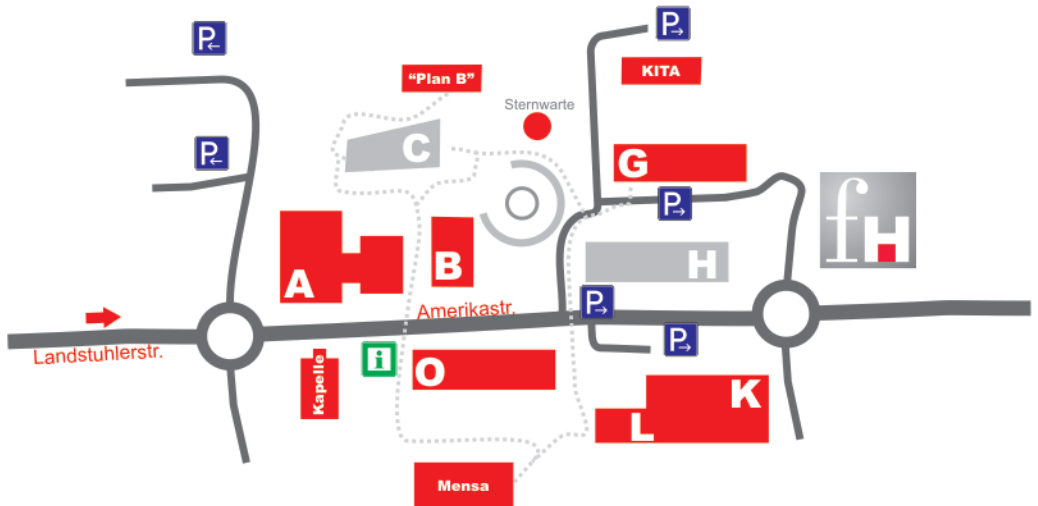

# Offener Campus 2010

Zu Ihrer Orientierung! - Campus-Skizze

In den rot-markierten Campus-Gebäuden finden die Veranstaltungen des Offenen Campus 2010 statt.

Fachhochschule Kaiserslautern  
Standort Zweibrücken  
Amerikastr. 1  
66482 Zweibrücken  
Telefon 06332 / 914-0